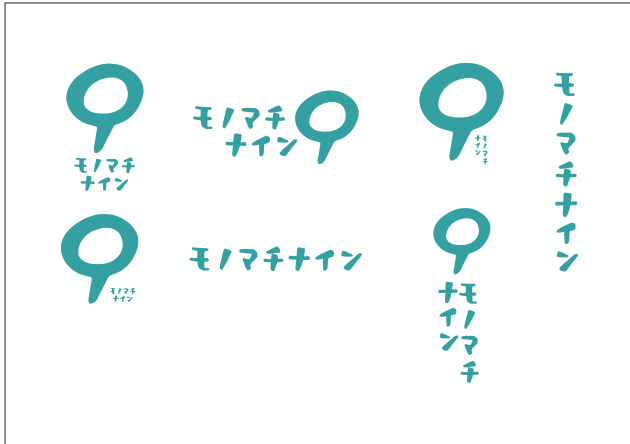

**A** ロゴデータ一式〈モノマチナイン〉 Zip 圧縮

monomachi9\_logo\_jap.ai

●ロゴマーク&ロゴタイプデータ (和文版)

monomachi9\_logo\_eng.ai

●ロゴマーク&ロゴタイプデータ (欧文版)

**B** 広報画像

写真使用の際は下記のクレジットを必ず記載してください。キャプションは、必要に応じて記載してください。

〈クレジット〉 提供: 台東モノマチ協会 Photo by Taro Hosokawa, Terumi Maejima